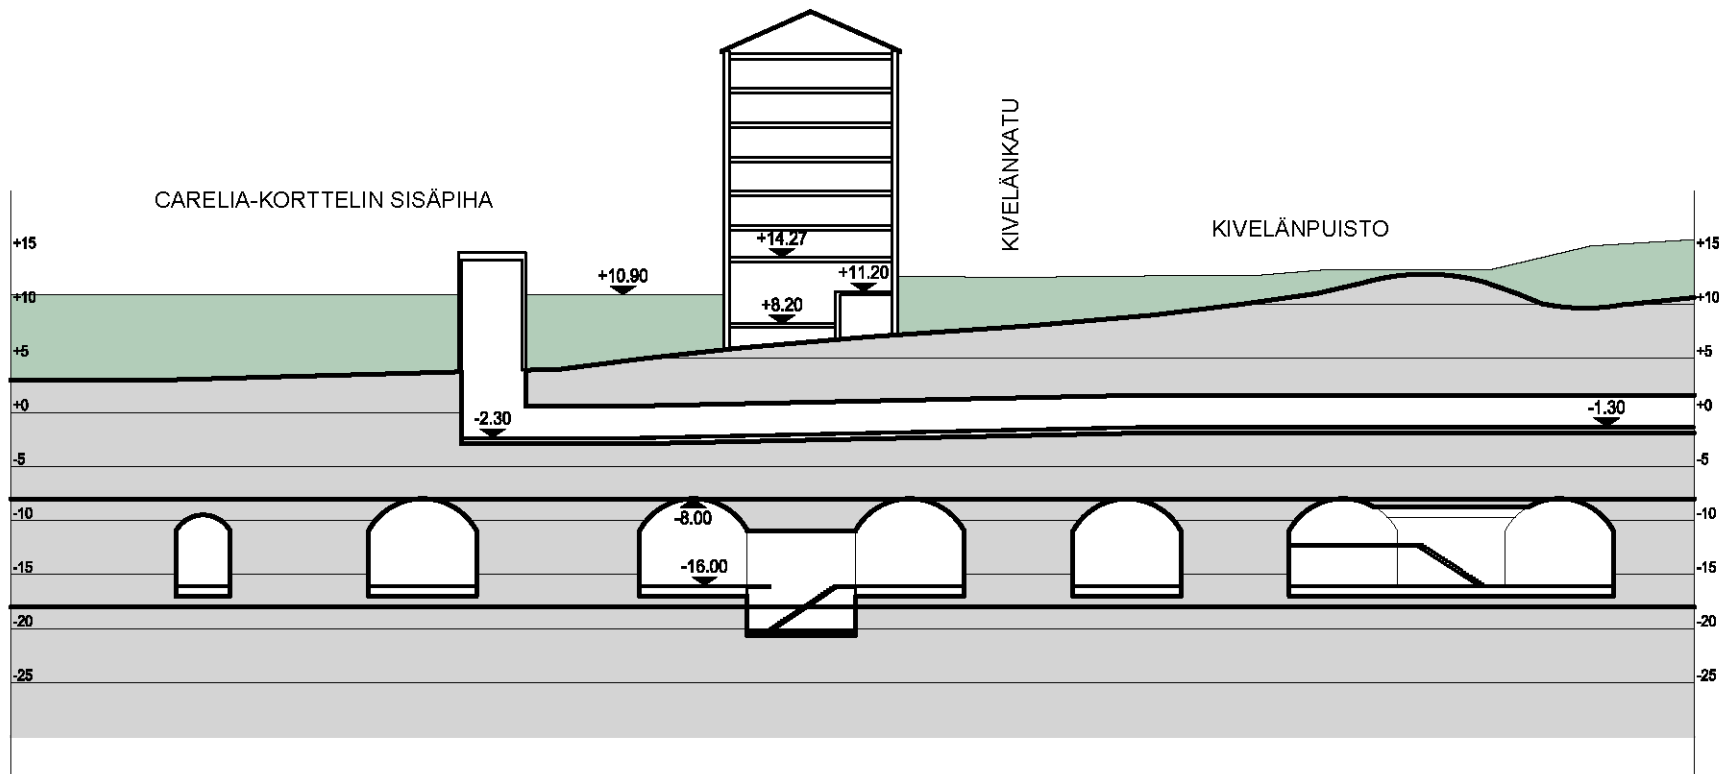

JALANKULKUYHTEYS CARELIA-KORTTELIIN

10.3.2011

 ROCKPLAN

TÖÖLÖNKADUN PYSÄKÖINTILAITOS

JALANKULKUYHTEYDEN PITUUSLEIKKAUS

10.3.2011

 ROCKPLAN

TÖÖLÖNKADUN PYSÄKÖINTILAITOS